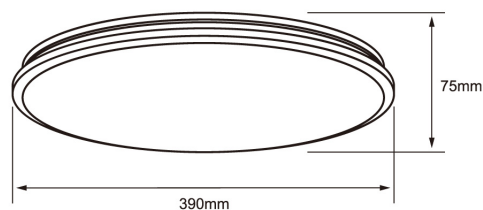

24PTLLED1144CCMVS

COCIBOLA I

CARACTERÍSTICA

Modelo (s)	24PTLLED1144CCMVS
Aplicación	Empotrado Techo
Material de la carcasa	Aluminum, ABS and PMMA
Terminado	Silver +opal white
Índice de protección [IP]	20
Tipo de base	Integrado LED
Tipo de lámpara	1

PARÁMETROS ELÉCTRICOS

Tensión nominal [V~]	100 - 240 V
Consumo de potencia [W]	24 W
Consumo de corriente [A]	0.24 A - 0.1 A
Factor de potencia [f.p.]	0.9
Flujo luminoso [lm]	1200 lm
Temperatura de color [K]	3 000-6 500
Color de luz	0
IRC	80
Temperatura de operación	-20 / 40° C

BENEFICIOS

Horas de vida [h]	30 000 h
Atenuable	NO
Garantía	5 años