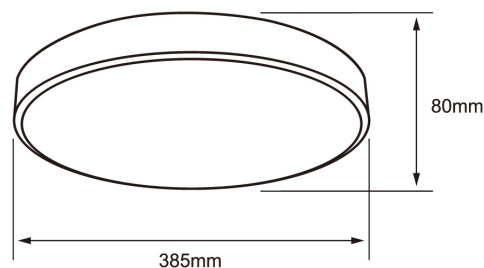

24PTLLED1145CCMVN

CUJAM I

CARACTERÍSTICA

Modelo (s)	24PTLLED1145CCMVN
Aplicación	Empotrado Techo
Material de la carcasa	Aluminum, ABS and PMMA
Terminado	Black +opal white
Índice de protección [IP]	20
Tipo de base	Integrado LED
Tipo de lámpara	1

PARÁMETROS ELÉCTRICOS

Tensión nominal [V~]	100 - 240 V
Consumo de potencia [W]	24 W
Consumo de corriente [A]	0.24 A - 0.1 A
Factor de potencia [f.p.]	0.9
Flujo luminoso [lm]	750 lm
Temperatura de color [K]	3 000-6 500
Color de luz	0
IRC	80
Temperatura de operación	-20 / 40° C

BENEFICIOS

Horas de vida [h]	30 000 h
Atenuable	NO
Garantía	5 años