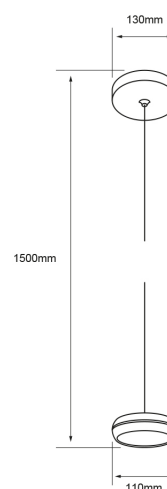

7CTLLED409MV30NR

FLEGETONTE I

CARACTERÍSTICA

Modelo (s)	7CTLLED409MV30NR
Aplicación	Sobreponer Techo
Material de la carcasa	Acrílico
Terminado	Negro / Rosa
Índice de protección [IP]	20

PARÁMETROS ELÉCTRICOS

Tensión nominal [V~]	100 V~ - 240 V~
Consumo de potencia [W]	7 W
Consumo de corriente [A]	0.07 A - 0.03 A
Factor de potencia [f.p.]	0.5
Temperatura de color [K]	3 000 K
Color de luz	Luz cálida brillante
IRC	80
Temperatura de operación	-20 / 40° C

BENEFICIOS

Horas de vida [h]	15 000 h
Atenuable	NO
Garantía	5 años