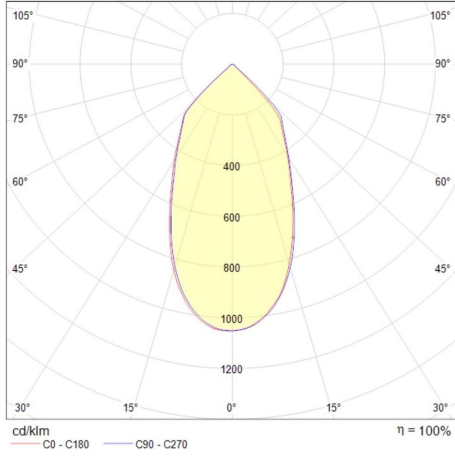

Potencia	Flujo luminoso nominal	IRC	Ángulo	Dimensiones
15W 35W	1,450 3,400	90	24°	145*102mm 180*129mm
			60°	
			24°	
			60°	

Eficiencia energética:

CÓDIGO:	Flujo luminoso real (lm)	Potencia (W)	Eficacia real (lm/W)
CO 1138 B BC A	1,454	14.60	99.59
CO 1138 B BN A	1,594	14.60	109.18
CO 1138 N BC A	1,454	14.60	99.59
CO 1138 N BN A	1,594	14.60	109.18
CO 1139 B BC A	1,454	14.60	99.59
CO 1139 B BN A	1,594	14.60	109.18
CO 1139 N BC A	1,454	14.60	99.59
CO 1139 N BN A	1,594	14.60	109.18
CO 1140 B BC A	3,137	34.60	90.66
CO 1140 B BN A	3,377	34.60	97.60
CO 1140 N BC A	3,137	34.60	90.66
CO 1140 N BN A	3,377	34.60	97.60
CO 1141 B BC A	3,137	34.60	90.66
CO 1141 B BN A	3,377	34.60	97.60
CO 1141 N BC A	3,137	34.60	90.66
CO 1141 N BN A	3,377	34.60	97.60

Corriente de entrada:

Potencia (W)	Corriente de entrada
14.60	0.14 A
14.60	0.14 A
14.60	0.14 A
14.60	0.14 A
14.60	0.14 A
14.60	0.14 A
14.60	0.14 A
14.60	0.14 A
14.60	0.14 A
34.60	0.32 A
34.60	0.32 A
34.60	0.32 A
34.60	0.32 A
34.60	0.32 A
34.60	0.32 A
34.60	0.32 A
34.60	0.32 A

Fotometrías:

Nova 15W 24°

Nova 15W 60°

Nova 35W 24°

Nova 35W 60°

Dimensiones del producto:

Nova 15W

Nova 35W