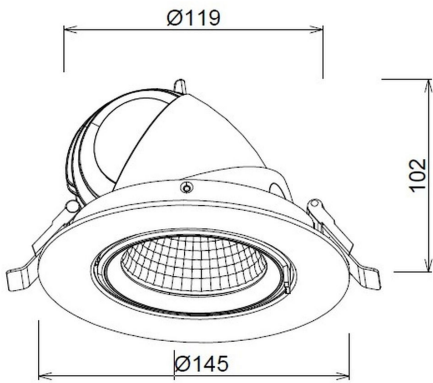

Nova

Downlight tipo espía

Nova

Certificaciones:

Garantía:

5 Años

Datos técnicos generales:

Fuente de Luz	LED integrado
Flujo luminoso nominal (lm)	1,450 - 3,400
Eficiencia nominal (lm/W)	>96 - 97
TCC	3000K/ 4000K
IRC	90
Ángulo de apertura	24°/ 60°
Potencia	15W/ 35W
Tensión	100-277V~
Frecuencia de operación	50/60Hz
Factor de potencia	>0.9
Distorsión de armónicos (THD)	<20%
Temperatura de operación	-20° - 45°C
Driver	Integrado
Protocolo de control	0-10V
Vida promedio / Tipo de vida	50,000h L70
Material del cuerpo	Aluminio
Material de la óptica / difusor	Vidrio
Acabado	Pintura electroestática
Color	Blanco/ Negro
IP	20
Peso	0.55Kg/ 1.07Kg
Tipo de instalación	Empotrado
Tipo de producto	Downlight

Matriz de producto:

Información del pedido:

Ejemplo de construcción de código:
CO 1138 B BC A

Aplicación	Consec.	Color	TCC	Tensión
CO	1138	B- Blanco	BC- 3000K	A- 100-277V~
	1139			
	1140	N- Negro	BN- 4000K	
	1141			

Potencia	Flujo luminoso nominal	IRC	Ángulo	Dimensiones
15W 35W	1,450 3,400	90	24°	145*102mm 180*129mm
			60°	
			24°	
			60°	

Eficiencia energética:

CÓDIGO:	Flujo luminoso real (lm)	Potencia (W)	Eficacia real (lm/W)
CO 1138 B BC A	1,454	14.60	99.59
CO 1138 B BN A	1,594	14.60	109.18
CO 1138 N BC A	1,454	14.60	99.59
CO 1138 N BN A	1,594	14.60	109.18
CO 1139 B BC A	1,454	14.60	99.59
CO 1139 B BN A	1,594	14.60	109.18
CO 1139 N BC A	1,454	14.60	99.59
CO 1139 N BN A	1,594	14.60	109.18
CO 1140 B BC A	3,137	34.60	90.66
CO 1140 B BN A	3,377	34.60	97.60
CO 1140 N BC A	3,137	34.60	90.66
CO 1140 N BN A	3,377	34.60	97.60
CO 1141 B BC A	3,137	34.60	90.66
CO 1141 B BN A	3,377	34.60	97.60
CO 1141 N BC A	3,137	34.60	90.66
CO 1141 N BN A	3,377	34.60	97.60

Fotometrías:

Nova 15W 24°

Nova 15W 60°

Nova 35W 24°

Nova 35W 60°

Dimensiones del producto:

Nova 15W

Nova 35W