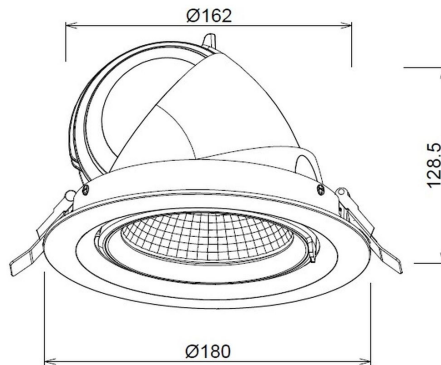

Nova

Downlight tipo espía

Nova

Certificaciones:

Garantía:

5 Años

Datos técnicos generales:

Fuente de Luz	LED integrado
Flujo luminoso nominal (lm)	1,450 - 3,400
Eficiencia nominal (lm/W)	>96 - 97
TCC	3000K/ 4000K
IRC	90
Ángulo de apertura	24°/ 60°
Potencia	15W/ 35W
Tensión	100-277V~
Frecuencia de operación	50/60Hz
Factor de potencia	>0.9
Distorsión de armónicos (THD)	<20%
Temperatura de operación	-20° - 45°C
Driver	Integrado
Protocolo de control	0-10V
Vida promedio / Tipo de vida	50,000h L70
Material del cuerpo	Aluminio
Material de la óptica / difusor	Vidrio
Acabado	Pintura electroestática
Color	Blanco/ Negro
IP	20
Peso	0.55Kg/ 1.07Kg
Tipo de instalación	Empotrado
Tipo de producto	Downlight

Potencia	Flujo luminoso nominal	IRC	Ángulo	Dimensiones
15W 35W	1,450 3,400	90	24°	145*102mm 180*129mm
			60°	
			24°	
			60°	

Eficiencia energética:

CÓDIGO:	Flujo luminoso real (lm)	Potencia (W)	Eficacia real (lm/W)
CO 1138 B BC A	1,454	14.60	99.59
CO 1138 B BN A	1,594	14.60	109.18
CO 1138 N BC A	1,454	14.60	99.59
CO 1138 N BN A	1,594	14.60	109.18
CO 1139 B BC A	1,454	14.60	99.59
CO 1139 B BN A	1,594	14.60	109.18
CO 1139 N BC A	1,454	14.60	99.59
CO 1139 N BN A	1,594	14.60	109.18
CO 1140 B BC A	3,137	34.60	90.66
CO 1140 B BN A	3,377	34.60	97.60
CO 1140 N BC A	3,137	34.60	90.66
CO 1140 N BN A	3,377	34.60	97.60
CO 1141 B BC A	3,137	34.60	90.66
CO 1141 B BN A	3,377	34.60	97.60
CO 1141 N BC A	3,137	34.60	90.66
CO 1141 N BN A	3,377	34.60	97.60

Corriente de entrada:

Potencia (W)	Corriente de entrada
14.60	0.14 A
14.60	0.14 A
14.60	0.14 A
14.60	0.14 A
14.60	0.14 A
14.60	0.14 A
14.60	0.14 A
14.60	0.14 A
14.60	0.14 A
34.60	0.32 A
34.60	0.32 A
34.60	0.32 A
34.60	0.32 A
34.60	0.32 A
34.60	0.32 A
34.60	0.32 A
34.60	0.32 A

Fotometrías:

Nova 15W 24°

Nova 15W 60°

Nova 35W 24°

Nova 35W 60°

Dimensiones del producto:

Nova 15W

Nova 35W