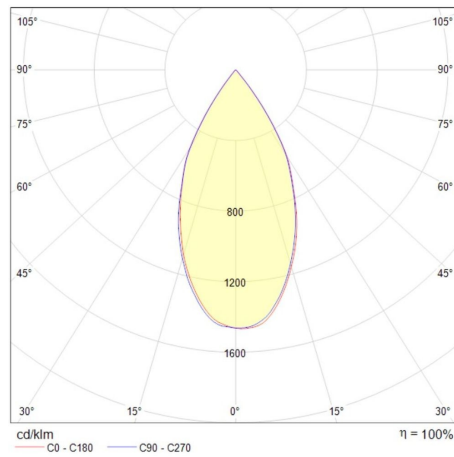

Nova

Downlight tipo espía

Nova

Certificaciones:

Garantía:

5 Años

Datos técnicos generales:

Fuente de Luz	LED integrado
Flujo luminoso nominal (lm)	1,450 - 3,400
Eficiencia nominal (lm/W)	>96 - 97
TCC	3000K/ 4000K
IRC	90
Ángulo de apertura	24°/ 60°
Potencia	15W/ 35W
Tensión	100-277V~
Frecuencia de operación	50/60Hz
Factor de potencia	>0.9
Distorsión de armónicos (THD)	<20%
Temperatura de operación	-20° - 45°C
Driver	Integrado
Protocolo de control	0-10V
Vida promedio / Tipo de vida	50,000h L70
Material del cuerpo	Aluminio
Material de la óptica / difusor	Vidrio
Acabado	Pintura electroestática
Color	Blanco/ Negro
IP	20
Peso	0.55Kg/ 1.07Kg
Tipo de instalación	Empotrado
Tipo de producto	Downlight

Potencia	Flujo luminoso nominal	IRC	Ángulo	Dimensiones
15W 35W	1,450 3,400	90	24°	145*102mm 180*129mm
			60°	
			24°	
			60°	

Eficiencia energética:

CÓDIGO:	Flujo luminoso real (lm)	Potencia (W)	Eficacia real (lm/W)
CO 1138 B BC A	1,454	14.60	99.59
CO 1138 B BN A	1,594	14.60	109.18
CO 1138 N BC A	1,454	14.60	99.59
CO 1138 N BN A	1,594	14.60	109.18
CO 1139 B BC A	1,454	14.60	99.59
CO 1139 B BN A	1,594	14.60	109.18
CO 1139 N BC A	1,454	14.60	99.59
CO 1139 N BN A	1,594	14.60	109.18
CO 1140 B BC A	3,137	34.60	90.66
CO 1140 B BN A	3,377	34.60	97.60
CO 1140 N BC A	3,137	34.60	90.66
CO 1140 N BN A	3,377	34.60	97.60
CO 1141 B BC A	3,137	34.60	90.66
CO 1141 B BN A	3,377	34.60	97.60
CO 1141 N BC A	3,137	34.60	90.66
CO 1141 N BN A	3,377	34.60	97.60

Corriente de entrada:

Potencia (W)	Corriente de entrada
14.60	0.14 A
14.60	0.14 A
14.60	0.14 A
14.60	0.14 A
14.60	0.14 A
14.60	0.14 A
14.60	0.14 A
14.60	0.14 A
14.60	0.14 A
34.60	0.32 A
34.60	0.32 A
34.60	0.32 A
34.60	0.32 A
34.60	0.32 A
34.60	0.32 A
34.60	0.32 A
34.60	0.32 A

Fotometrías:

Nova 15W 24°

Nova 15W 60°

Nova 35W 24°

Nova 35W 60°

Dimensiones del producto:

Nova 15W

Nova 35W