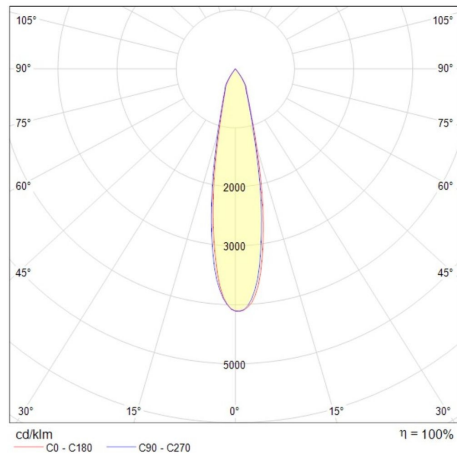

Nova

Downlight tipo espía

Nova

Certificaciones:

Garantía:

5 Años

Datos técnicos generales:

Fuente de Luz	LED integrado
Flujo luminoso nominal (lm)	1,450 - 3,400
Eficiencia nominal (lm/W)	>96 - 97
TCC	3000K/ 4000K
IRC	90
Ángulo de apertura	24°/ 60°
Potencia	15W/ 35W
Tensión	100-277V~
Frecuencia de operación	50/60Hz
Factor de potencia	>0.9
Distorsión de armónicos (THD)	<20%
Temperatura de operación	-20° - 45°C
Driver	Integrado
Protocolo de control	0-10V
Vida promedio / Tipo de vida	50,000h L70
Material del cuerpo	Aluminio
Material de la óptica / difusor	Vidrio
Acabado	Pintura electroestática
Color	Blanco/ Negro
IP	20
Peso	0.55Kg/ 1.07Kg
Tipo de instalación	Empotrado
Tipo de producto	Downlight

Potencia	Flujo luminoso nominal	IRC	Ángulo	Dimensiones
15W 35W	1,450 3,400	90	24°	145*102mm 180*129mm
			60°	
			24°	
			60°	

Eficiencia energética:

CÓDIGO:	Flujo luminoso real (lm)	Potencia (W)	Eficacia real (lm/W)
CO 1138 B BC A	1,454	14.60	99.59
CO 1138 B BN A	1,594	14.60	109.18
CO 1138 N BC A	1,454	14.60	99.59
CO 1138 N BN A	1,594	14.60	109.18
CO 1139 B BC A	1,454	14.60	99.59
CO 1139 B BN A	1,594	14.60	109.18
CO 1139 N BC A	1,454	14.60	99.59
CO 1139 N BN A	1,594	14.60	109.18
CO 1140 B BC A	3,137	34.60	90.66
CO 1140 B BN A	3,377	34.60	97.60
CO 1140 N BC A	3,137	34.60	90.66
CO 1140 N BN A	3,377	34.60	97.60
CO 1141 B BC A	3,137	34.60	90.66
CO 1141 B BN A	3,377	34.60	97.60
CO 1141 N BC A	3,137	34.60	90.66
CO 1141 N BN A	3,377	34.60	97.60

Corriente de entrada:

Potencia (W)	Corriente de entrada
14.60	0.14 A
14.60	0.14 A
14.60	0.14 A
14.60	0.14 A
14.60	0.14 A
14.60	0.14 A
14.60	0.14 A
14.60	0.14 A
14.60	0.14 A
34.60	0.32 A
34.60	0.32 A
34.60	0.32 A
34.60	0.32 A
34.60	0.32 A
34.60	0.32 A
34.60	0.32 A
34.60	0.32 A

Fotometrías:

Nova 15W 24°

Nova 15W 60°

Nova 35W 24°

Nova 35W 60°

Dimensiones del producto:

Nova 15W

Nova 35W