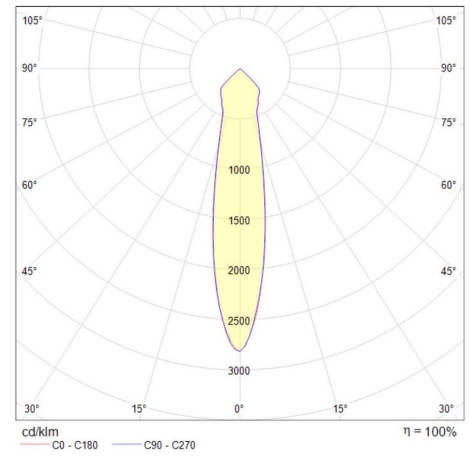

Nova

Downlight tipo espía

Nova

Certificaciones:

Garantía:

5 Años

Datos técnicos generales:

Fuente de Luz	LED integrado
Flujo luminoso nominal (lm)	1,450 - 3,400
Eficiencia nominal (lm/W)	>96 - 97
TCC	3000K/ 4000K
IRC	90
Ángulo de apertura	24°/ 60°
Potencia	15W/ 35W
Tensión	100-277V~
Frecuencia de operación	50/60Hz
Factor de potencia	>0.9
Distorsión de armónicos (THD)	<20%
Temperatura de operación	-20° - 45°C
Driver	Integrado
Protocolo de control	0-10V
Vida promedio / Tipo de vida	50,000h L70
Material del cuerpo	Aluminio
Material de la óptica / difusor	Vidrio
Acabado	Pintura electroestática
Color	Blanco/ Negro
IP	20
Peso	0.55Kg/ 1.07Kg
Tipo de instalación	Empotrado
Tipo de producto	Downlight

Potencia	Flujo luminoso nominal	IRC	Ángulo	Dimensiones
15W 35W	1,450 3,400	90	24°	145*102mm 180*129mm
			60°	
			24°	
			60°	

Eficiencia energética:

CÓDIGO:	Flujo luminoso real (lm)	Potencia (W)	Eficacia real (lm/W)
CO 1138 B BC A	1,454	14.60	99.59
CO 1138 B BN A	1,594	14.60	109.18
CO 1138 N BC A	1,454	14.60	99.59
CO 1138 N BN A	1,594	14.60	109.18
CO 1139 B BC A	1,454	14.60	99.59
CO 1139 B BN A	1,594	14.60	109.18
CO 1139 N BC A	1,454	14.60	99.59
CO 1139 N BN A	1,594	14.60	109.18
CO 1140 B BC A	3,137	34.60	90.66
CO 1140 B BN A	3,377	34.60	97.60
CO 1140 N BC A	3,137	34.60	90.66
CO 1140 N BN A	3,377	34.60	97.60
CO 1141 B BC A	3,137	34.60	90.66
CO 1141 B BN A	3,377	34.60	97.60
CO 1141 N BC A	3,137	34.60	90.66
CO 1141 N BN A	3,377	34.60	97.60

Corriente de entrada:

Potencia (W)	Corriente de entrada
14.60	0.14 A
14.60	0.14 A
14.60	0.14 A
14.60	0.14 A
14.60	0.14 A
14.60	0.14 A
14.60	0.14 A
14.60	0.14 A
14.60	0.14 A
34.60	0.32 A
34.60	0.32 A
34.60	0.32 A
34.60	0.32 A
34.60	0.32 A
34.60	0.32 A
34.60	0.32 A
34.60	0.32 A

Fotometrías:

Nova 15W 24°

Nova 15W 60°

Nova 35W 24°

Nova 35W 60°

Dimensiones del producto:

Nova 15W

Nova 35W