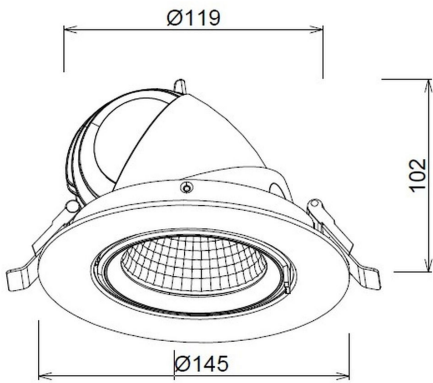

Nova

Downlight tipo espía

Nova

Certificaciones:

Garantía:

5 Años

Datos técnicos generales:

Fuente de Luz	LED integrado
Flujo luminoso nominal (lm)	1,450 - 3,400
Eficiencia nominal (lm/W)	>96 - 97
TCC	3000K/ 4000K
IRC	90
Ángulo de apertura	24°/ 60°
Potencia	15W/ 35W
Tensión	100-277V~
Frecuencia de operación	50/60Hz
Factor de potencia	>0.9
Distorsión de armónicos (THD)	<20%
Temperatura de operación	-20° - 45°C
Driver	Integrado
Protocolo de control	0-10V
Vida promedio / Tipo de vida	50,000h L70
Material del cuerpo	Aluminio
Material de la óptica / difusor	Vidrio
Acabado	Pintura electroestática
Color	Blanco/ Negro
IP	20
Peso	0.55Kg/ 1.07Kg
Tipo de instalación	Empotrado
Tipo de producto	Downlight

Matriz de producto:

Información del pedido:

Ejemplo de construcción de código:
CO 1138 B BC A

Aplicación	Consec.	Color	TCC	Tensión
	1138			
	1139	B- Blanco	BC- 3000K	
CO	1140	N- Negro	BN- 4000K	A- 100-277V~
	1141			

Potencia	Flujo luminoso nominal	IRC	Ángulo	Dimensiones
			24°	
15W	1,450		60°	145*102mm
35W	3,400	90	24°	180*129mm
			60°	

Eficiencia energética:

CÓDIGO:	Flujo luminoso real (lm)	Potencia (W)	Eficacia real (lm/W)
CO 1138 B BC A	1,454	14.60	99.59
CO 1138 B BN A	1,594	14.60	109.18
CO 1138 N BC A	1,454	14.60	99.59
CO 1138 N BN A	1,594	14.60	109.18
CO 1139 B BC A	1,454	14.60	99.59
CO 1139 B BN A	1,594	14.60	109.18
CO 1139 N BC A	1,454	14.60	99.59
CO 1139 N BN A	1,594	14.60	109.18
CO 1140 B BC A	3,137	34.60	90.66
CO 1140 B BN A	3,377	34.60	97.60
CO 1140 N BC A	3,137	34.60	90.66
CO 1140 N BN A	3,377	34.60	97.60
CO 1141 B BC A	3,137	34.60	90.66
CO 1141 B BN A	3,377	34.60	97.60
CO 1141 N BC A	3,137	34.60	90.66
CO 1141 N BN A	3,377	34.60	97.60

Fotometrías:

Nova 15W 24°

Nova 15W 60°

Nova 35W 24°

Nova 35W 60°

Dimensiones del producto:

Nova 15W

Nova 35W