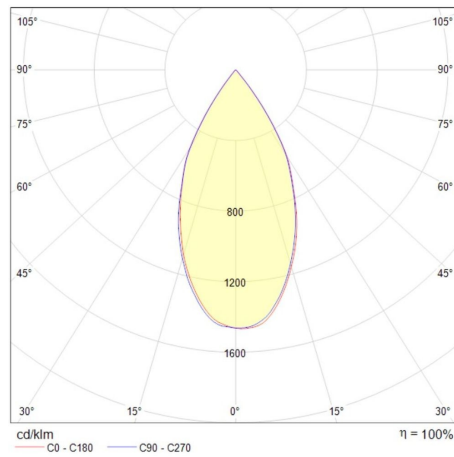

Nova

Downlight tipo espía

Nova

Certificaciones:

Garantía:

5 Años

Datos técnicos generales:

Fuente de Luz	LED integrado
Flujo luminoso nominal (lm)	1,450 - 3,400
Eficiencia nominal (lm/W)	>96 - 97
TCC	3000K/ 4000K
IRC	90
Ángulo de apertura	24°/ 60°
Potencia	15W/ 35W
Tensión	100-277V~
Frecuencia de operación	50/60Hz
Factor de potencia	>0.9
Distorsión de armónicos (THD)	<20%
Temperatura de operación	-20° - 45°C
Driver	Integrado
Protocolo de control	0-10V
Vida promedio / Tipo de vida	50,000h L70
Material del cuerpo	Aluminio
Material de la óptica / difusor	Vidrio
Acabado	Pintura electroestática
Color	Blanco/ Negro
IP	20
Peso	0.55Kg/ 1.07Kg
Tipo de instalación	Empotrado
Tipo de producto	Downlight

Potencia	Flujo luminoso nominal	IRC	Ángulo	Dimensiones
			24°	
15W	1,450		60°	145*102mm
35W	3,400	90	24°	180*129mm
			60°	

Eficiencia energética:

CÓDIGO:	Flujo luminoso real (lm)	Potencia (W)	Eficacia real (lm/W)
CO 1138 B BC A	1,454	14.60	99.59
CO 1138 B BN A	1,594	14.60	109.18
CO 1138 N BC A	1,454	14.60	99.59
CO 1138 N BN A	1,594	14.60	109.18
CO 1139 B BC A	1,454	14.60	99.59
CO 1139 B BN A	1,594	14.60	109.18
CO 1139 N BC A	1,454	14.60	99.59
CO 1139 N BN A	1,594	14.60	109.18
CO 1140 B BC A	3,137	34.60	90.66
CO 1140 B BN A	3,377	34.60	97.60
CO 1140 N BC A	3,137	34.60	90.66
CO 1140 N BN A	3,377	34.60	97.60
CO 1141 B BC A	3,137	34.60	90.66
CO 1141 B BN A	3,377	34.60	97.60
CO 1141 N BC A	3,137	34.60	90.66
CO 1141 N BN A	3,377	34.60	97.60

Corriente de entrada:

Potencia (W)	Corriente de entrada
14.60	0.14 A
14.60	0.14 A
14.60	0.14 A
14.60	0.14 A
14.60	0.14 A
14.60	0.14 A
14.60	0.14 A
14.60	0.14 A
34.60	0.32 A
34.60	0.32 A
34.60	0.32 A
34.60	0.32 A
34.60	0.32 A
34.60	0.32 A
34.60	0.32 A
34.60	0.32 A

Fotometrías:

Nova 15W 24°

Nova 15W 60°

Nova 35W 24°

Nova 35W 60°

Dimensiones del producto:

Nova 15W

Nova 35W