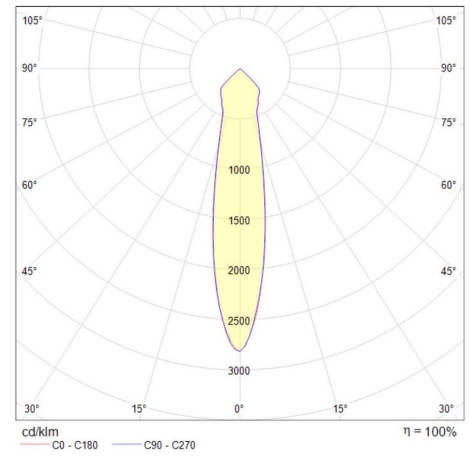

Nova

Downlight tipo espía

Nova

Certificaciones:

Garantía:

5 Años

Datos técnicos generales:

Fuente de Luz	LED integrado
Flujo luminoso nominal (lm)	1,450 - 3,400
Eficiencia nominal (lm/W)	>96 - 97
TCC	3000K/ 4000K
IRC	90
Ángulo de apertura	24°/ 60°
Potencia	15W/ 35W
Tensión	100-277V~
Frecuencia de operación	50/60Hz
Factor de potencia	>0.9
Distorsión de armónicos (THD)	<20%
Temperatura de operación	-20° - 45°C
Driver	Integrado
Protocolo de control	0-10V
Vida promedio / Tipo de vida	50,000h L70
Material del cuerpo	Aluminio
Material de la óptica / difusor	Vidrio
Acabado	Pintura electroestática
Color	Blanco/ Negro
IP	20
Peso	0.55Kg/ 1.07Kg
Tipo de instalación	Empotrado
Tipo de producto	Downlight

Potencia	Flujo luminoso nominal	IRC	Ángulo	Dimensiones
			24°	
15W	1,450		60°	145*102mm
35W	3,400	90	24°	180*129mm
			60°	

Eficiencia energética:

CÓDIGO:	Flujo luminoso real (lm)	Potencia (W)	Eficacia real (lm/W)
CO 1138 B BC A	1,454	14.60	99.59
CO 1138 B BN A	1,594	14.60	109.18
CO 1138 N BC A	1,454	14.60	99.59
CO 1138 N BN A	1,594	14.60	109.18
CO 1139 B BC A	1,454	14.60	99.59
CO 1139 B BN A	1,594	14.60	109.18
CO 1139 N BC A	1,454	14.60	99.59
CO 1139 N BN A	1,594	14.60	109.18
CO 1140 B BC A	3,137	34.60	90.66
CO 1140 B BN A	3,377	34.60	97.60
CO 1140 N BC A	3,137	34.60	90.66
CO 1140 N BN A	3,377	34.60	97.60
CO 1141 B BC A	3,137	34.60	90.66
CO 1141 B BN A	3,377	34.60	97.60
CO 1141 N BC A	3,137	34.60	90.66
CO 1141 N BN A	3,377	34.60	97.60

Corriente de entrada:

Potencia (W)	Corriente de entrada
14.60	0.14 A
14.60	0.14 A
14.60	0.14 A
14.60	0.14 A
14.60	0.14 A
14.60	0.14 A
14.60	0.14 A
14.60	0.14 A
34.60	0.32 A
34.60	0.32 A
34.60	0.32 A
34.60	0.32 A
34.60	0.32 A
34.60	0.32 A
34.60	0.32 A
34.60	0.32 A

Fotometrías:

Nova 15W 24°

Nova 15W 60°

Nova 35W 24°

Nova 35W 60°

Dimensiones del producto:

Nova 15W

Nova 35W