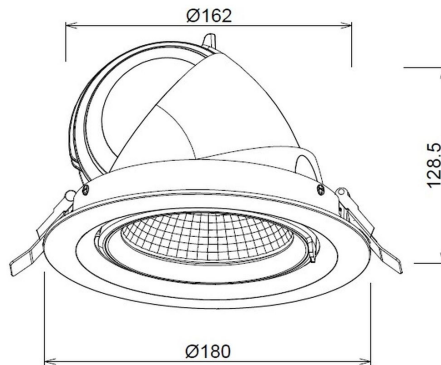

Nova

Downlight tipo espía

Nova

Certificaciones:

Garantía:

5 Años

Datos técnicos generales:

Fuente de Luz	LED integrado
Flujo luminoso nominal (lm)	1,450 - 3,400
Eficiencia nominal (lm/W)	>96 - 97
TCC	3000K/ 4000K
IRC	90
Ángulo de apertura	24°/ 60°
Potencia	15W/ 35W
Tensión	100-277V~
Frecuencia de operación	50/60Hz
Factor de potencia	>0.9
Distorsión de armónicos (THD)	<20%
Temperatura de operación	-20° - 45°C
Driver	Integrado
Protocolo de control	0-10V
Vida promedio / Tipo de vida	50,000h L70
Material del cuerpo	Aluminio
Material de la óptica / difusor	Vidrio
Acabado	Pintura electroestática
Color	Blanco/ Negro
IP	20
Peso	0.55Kg/ 1.07Kg
Tipo de instalación	Empotrado
Tipo de producto	Downlight

Potencia	Flujo luminoso nominal	IRC	Ángulo	Dimensiones
			24°	
15W	1,450		60°	145*102mm
35W	3,400	90	24°	180*129mm
			60°	

Eficiencia energética:

CÓDIGO:	Flujo luminoso real (lm)	Potencia (W)	Eficacia real (lm/W)
CO 1138 B BC A	1,454	14.60	99.59
CO 1138 B BN A	1,594	14.60	109.18
CO 1138 N BC A	1,454	14.60	99.59
CO 1138 N BN A	1,594	14.60	109.18
CO 1139 B BC A	1,454	14.60	99.59
CO 1139 B BN A	1,594	14.60	109.18
CO 1139 N BC A	1,454	14.60	99.59
CO 1139 N BN A	1,594	14.60	109.18
CO 1140 B BC A	3,137	34.60	90.66
CO 1140 B BN A	3,377	34.60	97.60
CO 1140 N BC A	3,137	34.60	90.66
CO 1140 N BN A	3,377	34.60	97.60
CO 1141 B BC A	3,137	34.60	90.66
CO 1141 B BN A	3,377	34.60	97.60
CO 1141 N BC A	3,137	34.60	90.66
CO 1141 N BN A	3,377	34.60	97.60

Corriente de entrada:

Potencia (W)	Corriente de entrada
14.60	0.14 A
14.60	0.14 A
14.60	0.14 A
14.60	0.14 A
14.60	0.14 A
14.60	0.14 A
14.60	0.14 A
14.60	0.14 A
34.60	0.32 A
34.60	0.32 A
34.60	0.32 A
34.60	0.32 A
34.60	0.32 A
34.60	0.32 A
34.60	0.32 A
34.60	0.32 A

Fotometrías:

Nova 15W 24°

Nova 15W 60°

Nova 35W 24°

Nova 35W 60°

Dimensiones del producto:

Nova 15W

Nova 35W