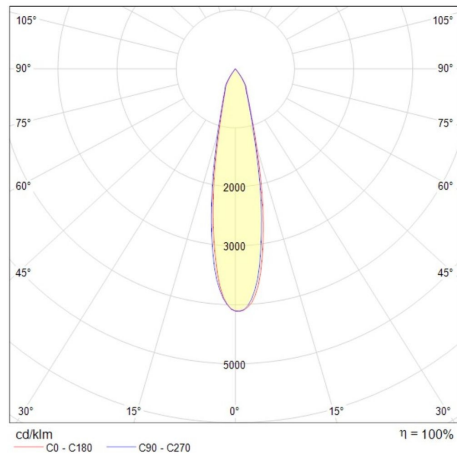

Nova

Downlight tipo espía

Nova

Certificaciones:

Garantía:

5 Años

Datos técnicos generales:

Fuente de Luz	LED integrado
Flujo luminoso nominal (lm)	1,450 - 3,400
Eficiencia nominal (lm/W)	>96 - 97
TCC	3000K/ 4000K
IRC	90
Ángulo de apertura	24°/ 60°
Potencia	15W/ 35W
Tensión	100-277V~
Frecuencia de operación	50/60Hz
Factor de potencia	>0.9
Distorsión de armónicos (THD)	<20%
Temperatura de operación	-20° - 45°C
Driver	Integrado
Protocolo de control	0-10V
Vida promedio / Tipo de vida	50,000h L70
Material del cuerpo	Aluminio
Material de la óptica / difusor	Vidrio
Acabado	Pintura electroestática
Color	Blanco/ Negro
IP	20
Peso	0.55Kg/ 1.07Kg
Tipo de instalación	Empotrado
Tipo de producto	Downlight

Potencia	Flujo luminoso nominal	IRC	Ángulo	Dimensiones
			24°	
15W	1,450		60°	145*102mm
35W	3,400	90	24°	180*129mm
			60°	

Eficiencia energética:

CÓDIGO:	Flujo luminoso real (lm)	Potencia (W)	Eficacia real (lm/W)
CO 1138 B BC A	1,454	14.60	99.59
CO 1138 B BN A	1,594	14.60	109.18
CO 1138 N BC A	1,454	14.60	99.59
CO 1138 N BN A	1,594	14.60	109.18
CO 1139 B BC A	1,454	14.60	99.59
CO 1139 B BN A	1,594	14.60	109.18
CO 1139 N BC A	1,454	14.60	99.59
CO 1139 N BN A	1,594	14.60	109.18
CO 1140 B BC A	3,137	34.60	90.66
CO 1140 B BN A	3,377	34.60	97.60
CO 1140 N BC A	3,137	34.60	90.66
CO 1140 N BN A	3,377	34.60	97.60
CO 1141 B BC A	3,137	34.60	90.66
CO 1141 B BN A	3,377	34.60	97.60
CO 1141 N BC A	3,137	34.60	90.66
CO 1141 N BN A	3,377	34.60	97.60

Corriente de entrada:

Potencia (W)	Corriente de entrada
14.60	0.14 A
14.60	0.14 A
14.60	0.14 A
14.60	0.14 A
14.60	0.14 A
14.60	0.14 A
14.60	0.14 A
14.60	0.14 A
34.60	0.32 A
34.60	0.32 A
34.60	0.32 A
34.60	0.32 A
34.60	0.32 A
34.60	0.32 A
34.60	0.32 A
34.60	0.32 A

Fotometrías:

Nova 15W 24°

Nova 15W 60°

Nova 35W 24°

Nova 35W 60°

Dimensiones del producto:

Nova 15W

Nova 35W