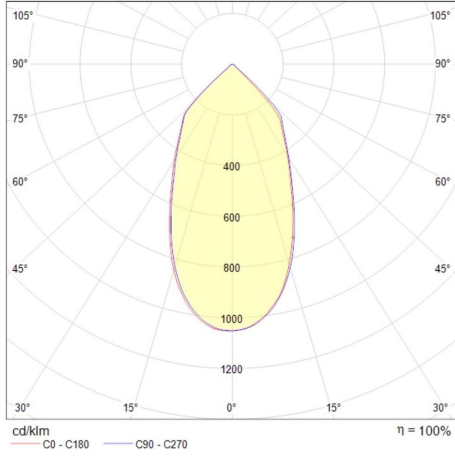

Potencia	Flujo luminoso nominal	IRC	Ángulo	Dimensiones
			24°	
15W	1,450		60°	145*102mm
35W	3,400	90	24°	180*129mm
			60°	

Eficiencia energética:

CÓDIGO:	Flujo luminoso real (lm)	Potencia (W)	Eficacia real (lm/W)
CO 1138 B BC A	1,454	14.60	99.59
CO 1138 B BN A	1,594	14.60	109.18
CO 1138 N BC A	1,454	14.60	99.59
CO 1138 N BN A	1,594	14.60	109.18
CO 1139 B BC A	1,454	14.60	99.59
CO 1139 B BN A	1,594	14.60	109.18
CO 1139 N BC A	1,454	14.60	99.59
CO 1139 N BN A	1,594	14.60	109.18
CO 1140 B BC A	3,137	34.60	90.66
CO 1140 B BN A	3,377	34.60	97.60
CO 1140 N BC A	3,137	34.60	90.66
CO 1140 N BN A	3,377	34.60	97.60
CO 1141 B BC A	3,137	34.60	90.66
CO 1141 B BN A	3,377	34.60	97.60
CO 1141 N BC A	3,137	34.60	90.66
CO 1141 N BN A	3,377	34.60	97.60

Corriente de entrada:

Potencia (W)	Corriente de entrada
14.60	0.14 A
14.60	0.14 A
14.60	0.14 A
14.60	0.14 A
14.60	0.14 A
14.60	0.14 A
14.60	0.14 A
14.60	0.14 A
34.60	0.32 A
34.60	0.32 A
34.60	0.32 A
34.60	0.32 A
34.60	0.32 A
34.60	0.32 A
34.60	0.32 A
34.60	0.32 A

Fotometrías:

Nova 15W 24°

Nova 15W 60°

Nova 35W 24°

Nova 35W 60°

Dimensiones del producto:

Nova 15W

Nova 35W