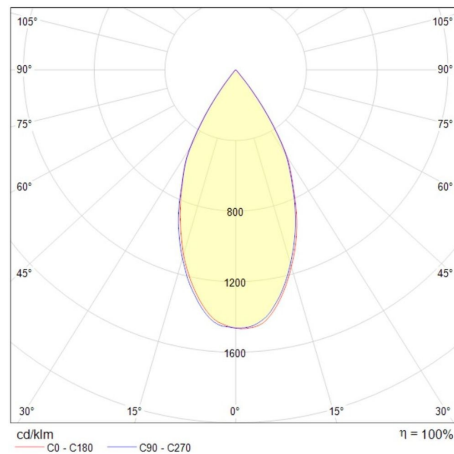

Nova

Downlight tipo espía

Nova

Certificaciones:

Garantía:

5 Años

Datos técnicos generales:

Fuente de Luz	LED integrado
Flujo luminoso nominal (lm)	1,450 - 3,400
Eficiencia nominal (lm/W)	>96 - 97
TCC	3000K/ 4000K
IRC	90
Ángulo de apertura	24°/ 60°
Potencia	15W/ 35W
Tensión	100-277V~
Frecuencia de operación	50/60Hz
Factor de potencia	>0.9
Distorsión de armónicos (THD)	<20%
Temperatura de operación	-20° - 45°C
Driver	Integrado
Protocolo de control	0-10V
Vida promedio / Tipo de vida	50,000h L70
Material del cuerpo	Aluminio
Material de la óptica / difusor	Vidrio
Acabado	Pintura electroestática
Color	Blanco/ Negro
IP	20
Peso	0.55Kg/ 1.07Kg
Tipo de instalación	Empotrado
Tipo de producto	Downlight

Potencia	Flujo luminoso nominal	IRC	Ángulo	Dimensiones
			24°	
15W	1,450		60°	145*102mm
35W	3,400	90	24°	180*129mm
			60°	

Eficiencia energética:

CÓDIGO:	Flujo luminoso real (lm)	Potencia (W)	Eficacia real (lm/W)
CO 1138 B BC A	1,454	14.60	99.59
CO 1138 B BN A	1,594	14.60	109.18
CO 1138 N BC A	1,454	14.60	99.59
CO 1138 N BN A	1,594	14.60	109.18
CO 1139 B BC A	1,454	14.60	99.59
CO 1139 B BN A	1,594	14.60	109.18
CO 1139 N BC A	1,454	14.60	99.59
CO 1139 N BN A	1,594	14.60	109.18
CO 1140 B BC A	3,137	34.60	90.66
CO 1140 B BN A	3,377	34.60	97.60
CO 1140 N BC A	3,137	34.60	90.66
CO 1140 N BN A	3,377	34.60	97.60
CO 1141 B BC A	3,137	34.60	90.66
CO 1141 B BN A	3,377	34.60	97.60
CO 1141 N BC A	3,137	34.60	90.66
CO 1141 N BN A	3,377	34.60	97.60

Corriente de entrada:

Potencia (W)	Corriente de entrada
14.60	0.14 A
14.60	0.14 A
14.60	0.14 A
14.60	0.14 A
14.60	0.14 A
14.60	0.14 A
14.60	0.14 A
14.60	0.14 A
14.60	0.14 A
34.60	0.32 A
34.60	0.32 A
34.60	0.32 A
34.60	0.32 A
34.60	0.32 A
34.60	0.32 A
34.60	0.32 A
34.60	0.32 A

Fotometrías:

Nova 15W 24°

Nova 15W 60°

Nova 35W 24°

Nova 35W 60°

Dimensiones del producto:

Nova 15W

Nova 35W