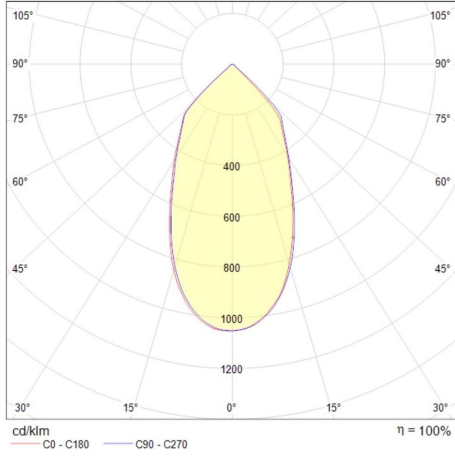

Potencia	Flujo luminoso nominal	IRC	Ángulo	Dimensiones
			24°	
15W	1,450		60°	145*102mm
35W	3,400	90	24°	180*129mm
			60°	

Eficiencia energética:

CÓDIGO:	Flujo luminoso real (lm)	Potencia (W)	Eficacia real (lm/W)
CO 1138 B BC A	1,454	14.60	99.59
CO 1138 B BN A	1,594	14.60	109.18
CO 1138 N BC A	1,454	14.60	99.59
CO 1138 N BN A	1,594	14.60	109.18
CO 1139 B BC A	1,454	14.60	99.59
CO 1139 B BN A	1,594	14.60	109.18
CO 1139 N BC A	1,454	14.60	99.59
CO 1139 N BN A	1,594	14.60	109.18
CO 1140 B BC A	3,137	34.60	90.66
CO 1140 B BN A	3,377	34.60	97.60
CO 1140 N BC A	3,137	34.60	90.66
CO 1140 N BN A	3,377	34.60	97.60
CO 1141 B BC A	3,137	34.60	90.66
CO 1141 B BN A	3,377	34.60	97.60
CO 1141 N BC A	3,137	34.60	90.66
CO 1141 N BN A	3,377	34.60	97.60

Corriente de entrada:

Potencia (W)	Corriente de entrada
14.60	0.14 A
14.60	0.14 A
14.60	0.14 A
14.60	0.14 A
14.60	0.14 A
14.60	0.14 A
14.60	0.14 A
14.60	0.14 A
14.60	0.14 A
34.60	0.32 A
34.60	0.32 A
34.60	0.32 A
34.60	0.32 A
34.60	0.32 A
34.60	0.32 A
34.60	0.32 A
34.60	0.32 A

Fotometrías:

Nova 15W 24°

Nova 15W 60°

Nova 35W 24°

Nova 35W 60°

Dimensiones del producto:

Nova 15W

Nova 35W