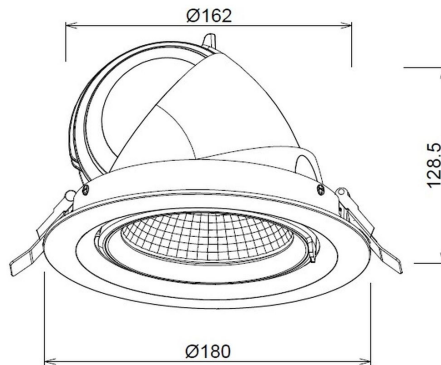

Nova

Downlight tipo espía

Nova

Certificaciones:

Garantía:

5 Años

Datos técnicos generales:

Fuente de Luz	LED integrado
Flujo luminoso nominal (lm)	1,450 - 3,400
Eficiencia nominal (lm/W)	>96 - 97
TCC	3000K/ 4000K
IRC	90
Ángulo de apertura	24°/ 60°
Potencia	15W/ 35W
Tensión	100-277V~
Frecuencia de operación	50/60Hz
Factor de potencia	>0.9
Distorsión de armónicos (THD)	<20%
Temperatura de operación	-20° - 45°C
Driver	Integrado
Protocolo de control	0-10V
Vida promedio / Tipo de vida	50,000h L70
Material del cuerpo	Aluminio
Material de la óptica / difusor	Vidrio
Acabado	Pintura electroestática
Color	Blanco/ Negro
IP	20
Peso	0.55Kg/ 1.07Kg
Tipo de instalación	Empotrado
Tipo de producto	Downlight

Potencia	Flujo luminoso nominal	IRC	Ángulo	Dimensiones
			24°	
15W	1,450		60°	145*102mm
35W	3,400	90	24°	180*129mm
			60°	

Eficiencia energética:

CÓDIGO:	Flujo luminoso real (lm)	Potencia (W)	Eficacia real (lm/W)
CO 1138 B BC A	1,454	14.60	99.59
CO 1138 B BN A	1,594	14.60	109.18
CO 1138 N BC A	1,454	14.60	99.59
CO 1138 N BN A	1,594	14.60	109.18
CO 1139 B BC A	1,454	14.60	99.59
CO 1139 B BN A	1,594	14.60	109.18
CO 1139 N BC A	1,454	14.60	99.59
CO 1139 N BN A	1,594	14.60	109.18
CO 1140 B BC A	3,137	34.60	90.66
CO 1140 B BN A	3,377	34.60	97.60
CO 1140 N BC A	3,137	34.60	90.66
CO 1140 N BN A	3,377	34.60	97.60
CO 1141 B BC A	3,137	34.60	90.66
CO 1141 B BN A	3,377	34.60	97.60
CO 1141 N BC A	3,137	34.60	90.66
CO 1141 N BN A	3,377	34.60	97.60

Corriente de entrada:

Potencia (W)	Corriente de entrada
14.60	0.14 A
14.60	0.14 A
14.60	0.14 A
14.60	0.14 A
14.60	0.14 A
14.60	0.14 A
14.60	0.14 A
14.60	0.14 A
14.60	0.14 A
34.60	0.32 A
34.60	0.32 A
34.60	0.32 A
34.60	0.32 A
34.60	0.32 A
34.60	0.32 A
34.60	0.32 A
34.60	0.32 A

Fotometrías:

Nova 15W 24°

Nova 15W 60°

Nova 35W 24°

Nova 35W 60°

Dimensiones del producto:

Nova 15W

Nova 35W