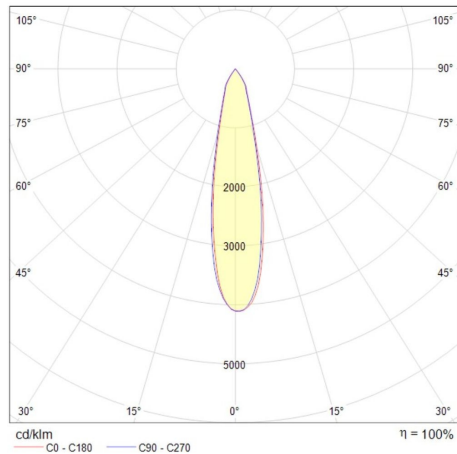

Nova

Downlight tipo espía

Nova

Certificaciones:

Garantía:

5 Años

Datos técnicos generales:

Fuente de Luz	LED integrado
Flujo luminoso nominal (lm)	1,450 - 3,400
Eficiencia nominal (lm/W)	>96 - 97
TCC	3000K/ 4000K
IRC	90
Ángulo de apertura	24°/ 60°
Potencia	15W/ 35W
Tensión	100-277V~
Frecuencia de operación	50/60Hz
Factor de potencia	>0.9
Distorsión de armónicos (THD)	<20%
Temperatura de operación	-20° - 45°C
Driver	Integrado
Protocolo de control	0-10V
Vida promedio / Tipo de vida	50,000h L70
Material del cuerpo	Aluminio
Material de la óptica / difusor	Vidrio
Acabado	Pintura electroestática
Color	Blanco/ Negro
IP	20
Peso	0.55Kg/ 1.07Kg
Tipo de instalación	Empotrado
Tipo de producto	Downlight

Potencia	Flujo luminoso nominal	IRC	Ángulo	Dimensiones
			24°	
15W	1,450		60°	145*102mm
35W	3,400	90	24°	180*129mm
			60°	

Eficiencia energética:

CÓDIGO:	Flujo luminoso real (lm)	Potencia (W)	Eficacia real (lm/W)
CO 1138 B BC A	1,454	14.60	99.59
CO 1138 B BN A	1,594	14.60	109.18
CO 1138 N BC A	1,454	14.60	99.59
CO 1138 N BN A	1,594	14.60	109.18
CO 1139 B BC A	1,454	14.60	99.59
CO 1139 B BN A	1,594	14.60	109.18
CO 1139 N BC A	1,454	14.60	99.59
CO 1139 N BN A	1,594	14.60	109.18
CO 1140 B BC A	3,137	34.60	90.66
CO 1140 B BN A	3,377	34.60	97.60
CO 1140 N BC A	3,137	34.60	90.66
CO 1140 N BN A	3,377	34.60	97.60
CO 1141 B BC A	3,137	34.60	90.66
CO 1141 B BN A	3,377	34.60	97.60
CO 1141 N BC A	3,137	34.60	90.66
CO 1141 N BN A	3,377	34.60	97.60

Corriente de entrada:

Potencia (W)	Corriente de entrada
14.60	0.14 A
14.60	0.14 A
14.60	0.14 A
14.60	0.14 A
14.60	0.14 A
14.60	0.14 A
14.60	0.14 A
14.60	0.14 A
14.60	0.14 A
34.60	0.32 A
34.60	0.32 A
34.60	0.32 A
34.60	0.32 A
34.60	0.32 A
34.60	0.32 A
34.60	0.32 A
34.60	0.32 A

Fotometrías:

Nova 15W 24°

Nova 15W 60°

Nova 35W 24°

Nova 35W 60°

Dimensiones del producto:

Nova 15W

Nova 35W