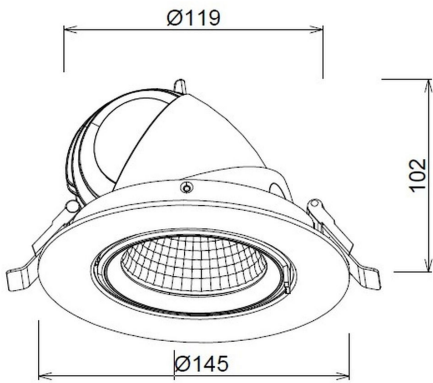

Nova

Downlight tipo espía

Nova

Certificaciones:

Garantía:

5 Años

Datos técnicos generales:

Fuente de Luz	LED integrado
Flujo luminoso nominal (lm)	1,450 - 3,400
Eficiencia nominal (lm/W)	>96 - 97
TCC	3000K/ 4000K
IRC	90
Ángulo de apertura	24°/ 60°
Potencia	15W/ 35W
Tensión	100-277V~
Frecuencia de operación	50/60Hz
Factor de potencia	>0.9
Distorsión de armónicos (THD)	<20%
Temperatura de operación	-20° - 45°C
Driver	Integrado
Protocolo de control	0-10V
Vida promedio / Tipo de vida	50,000h L70
Material del cuerpo	Aluminio
Material de la óptica / difusor	Vidrio
Acabado	Pintura electroestática
Color	Blanco/ Negro
IP	20
Peso	0.55Kg/ 1.07Kg
Tipo de instalación	Empotrado
Tipo de producto	Downlight

Matriz de producto:

Información del pedido:

Ejemplo de construcción de código:
CO 1138 B BC A

Aplicación	Consec.	Color	TCC	Tensión
	1138			
CO	1139	B- Blanco	BC- 3000K	A- 100-277V~
	1140	N- Negro	BN- 4000K	
	1141			

Potencia	Flujo luminoso nominal	IRC	Ángulo	Dimensiones
			24°	
15W	1,450		60°	145*102mm
35W	3,400	90	24°	180*129mm
			60°	

Eficiencia energética:

CÓDIGO:	Flujo luminoso real (lm)	Potencia (W)	Eficacia real (lm/W)
CO 1138 B BC A	1,454	14.60	99.59
CO 1138 B BN A	1,594	14.60	109.18
CO 1138 N BC A	1,454	14.60	99.59
CO 1138 N BN A	1,594	14.60	109.18
CO 1139 B BC A	1,454	14.60	99.59
CO 1139 B BN A	1,594	14.60	109.18
CO 1139 N BC A	1,454	14.60	99.59
CO 1139 N BN A	1,594	14.60	109.18
CO 1140 B BC A	3,137	34.60	90.66
CO 1140 B BN A	3,377	34.60	97.60
CO 1140 N BC A	3,137	34.60	90.66
CO 1140 N BN A	3,377	34.60	97.60
CO 1141 B BC A	3,137	34.60	90.66
CO 1141 B BN A	3,377	34.60	97.60
CO 1141 N BC A	3,137	34.60	90.66
CO 1141 N BN A	3,377	34.60	97.60

Fotometrías:

Nova 15W 24°

Nova 15W 60°

Nova 35W 24°

Nova 35W 60°

Dimensiones del producto:

Nova 15W

Nova 35W