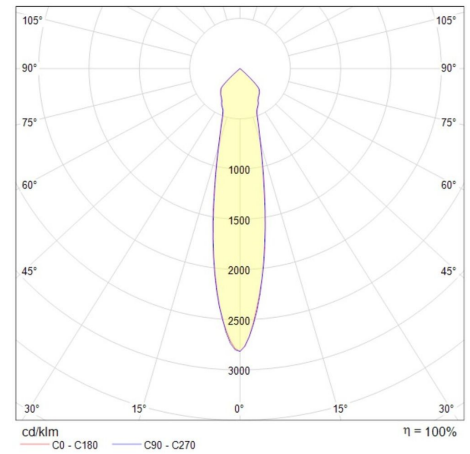

Nova

Downlight tipo espía

Nova

Certificaciones:

Garantía:

5 Años

Datos técnicos generales:

Fuente de Luz	LED integrado
Flujo luminoso nominal (lm)	1,450 - 3,400
Eficiencia nominal (lm/W)	>96 - 97
TCC	3000K/ 4000K
IRC	90
Ángulo de apertura	24°/ 60°
Potencia	15W/ 35W
Tensión	100-277V~
Frecuencia de operación	50/60Hz
Factor de potencia	>0.9
Distorsión de armónicos (THD)	<20%
Temperatura de operación	-20° - 45°C
Driver	Integrado
Protocolo de control	0-10V
Vida promedio / Tipo de vida	50,000h L70
Material del cuerpo	Aluminio
Material de la óptica / difusor	Vidrio
Acabado	Pintura electroestática
Color	Blanco/ Negro
IP	20
Peso	0.55Kg/ 1.07Kg
Tipo de instalación	Empotrado
Tipo de producto	Downlight

Potencia	Flujo luminoso nominal	IRC	Ángulo	Dimensiones
			24°	
15W	1,450		60°	145*102mm
35W	3,400	90	24°	180*129mm
			60°	

Eficiencia energética:

CÓDIGO:	Flujo luminoso real (lm)	Potencia (W)	Eficacia real (lm/W)
CO 1138 B BC A	1,454	14.60	99.59
CO 1138 B BN A	1,594	14.60	109.18
CO 1138 N BC A	1,454	14.60	99.59
CO 1138 N BN A	1,594	14.60	109.18
CO 1139 B BC A	1,454	14.60	99.59
CO 1139 B BN A	1,594	14.60	109.18
CO 1139 N BC A	1,454	14.60	99.59
CO 1139 N BN A	1,594	14.60	109.18
CO 1140 B BC A	3,137	34.60	90.66
CO 1140 B BN A	3,377	34.60	97.60
CO 1140 N BC A	3,137	34.60	90.66
CO 1140 N BN A	3,377	34.60	97.60
CO 1141 B BC A	3,137	34.60	90.66
CO 1141 B BN A	3,377	34.60	97.60
CO 1141 N BC A	3,137	34.60	90.66
CO 1141 N BN A	3,377	34.60	97.60

Corriente de entrada:

Potencia (W)	Corriente de entrada
14.60	0.14 A
14.60	0.14 A
14.60	0.14 A
14.60	0.14 A
14.60	0.14 A
14.60	0.14 A
14.60	0.14 A
14.60	0.14 A
14.60	0.14 A
34.60	0.32 A
34.60	0.32 A
34.60	0.32 A
34.60	0.32 A
34.60	0.32 A
34.60	0.32 A
34.60	0.32 A
34.60	0.32 A

Fotometrías:

Nova 15W 24°

Nova 15W 60°

Nova 35W 24°

Nova 35W 60°

Dimensiones del producto:

Nova 15W

Nova 35W