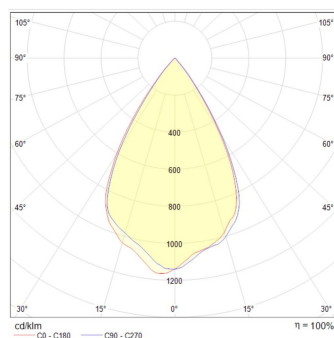

Potencia	Flujo luminoso nominal	IRC	Ángulo
15W	1,400	90	24°/ 36°/ 60° (incluidas)
30W	2,600		
45W	4,000		

Compatibles con riel YS-100/ YS-200

Eficiencia energética:

CÓDIGO:	Flujo luminoso real (lm)	Potencia (W)	Eficacia real (lm/W)
CO 5111 B BC A	1,406.00	14.80	95.00
CO 5111 B BN A	1,564.00	15.20	102.89
CO 5111 N BC A	1,406.00	14.80	95.00
CO 5111 N BN A	1,564.00	15.20	102.89
CO 5112 B BC A	2,826.44	29.90	94.53
CO 5112 B BN A	2,857.11	29.80	95.88
CO 5112 N BC A	2,826.44	29.80	94.53
CO 5112 N BN A	2,857.11	29.90	95.88
CO 5112 G BC A	2,857.11	29.90	95.88
CO 5112 G BN A	2,857.11	29.90	95.88
CO 5113 B BC A	3,864.60	42.50	90.93
CO 5113 B BN A	3,864.60	42.50	90.93
CO 5113 N BC A	3,864.60	42.50	90.93
CO 5113 N BN A	3,864.60	42.50	90.93
CO 5113 G BC A	3,864.60	42.50	90.93
CO 5113 G BN A	3,864.60	42.50	90.93

Corriente de entrada:

Potencia (W)	Corriente de entrada
14.80	0.14 A
15.20	0.14 A
14.80	0.14 A
15.20	0.14 A
29.90	0.12 A
29.90	0.12 A
29.90	0.12 A
29.90	0.12 A
29.90	0.12 A
29.90	0.12 A
29.90	0.12 A
29.90	0.12 A
42.50	0.18 A
42.50	0.18 A
42.50	0.18 A
42.50	0.18 A
42.50	0.18 A
42.50	0.18 A

Fotometrías:

Focus 15W 24°

Focus 15W 36°

Focus 15W 60°

Focus 30W 24°

Focus 30W 36°

Focus 45W 60°

Focus 45W 24°