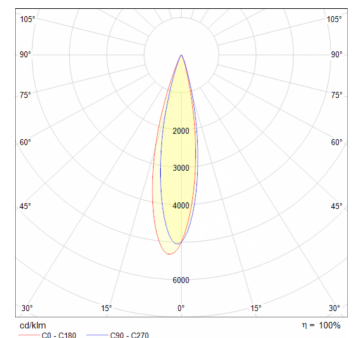

Potencia	Flujo luminoso nominal	IRC	Ángulo
15W	1,400	90	24°/ 36°/ 60° (incluidas)
30W	2,600		
45W	4,000		

Compatibles con riel YS-100/ YS-200

Eficiencia energética:

CÓDIGO:	Flujo luminoso real (lm)	Potencia (W)	Eficacia real (lm/W)
CO 5111 B BC A	1,406.00	14.80	95.00
CO 5111 B BN A	1,564.00	15.20	102.89
CO 5111 N BC A	1,406.00	14.80	95.00
CO 5111 N BN A	1,564.00	15.20	102.89
CO 5112 B BC A	2,826.44	29.90	94.53
CO 5112 B BN A	2,857.11	29.80	95.88
CO 5112 N BC A	2,826.44	29.80	94.53
CO 5112 N BN A	2,857.11	29.90	95.88
CO 5112 G BC A	2,857.11	29.90	95.88
CO 5112 G BN A	2,857.11	29.90	95.88
CO 5113 B BC A	3,864.60	42.50	90.93
CO 5113 B BN A	3,864.60	42.50	90.93
CO 5113 N BC A	3,864.60	42.50	90.93
CO 5113 N BN A	3,864.60	42.50	90.93
CO 5113 G BC A	3,864.60	42.50	90.93
CO 5113 G BN A	3,864.60	42.50	90.93

Corriente de entrada:

Potencia (W)	Corriente de entrada
14.80	0.14 A
15.20	0.14 A
14.80	0.14 A
15.20	0.14 A
29.90	0.12 A
29.90	0.12 A
29.90	0.12 A
29.90	0.12 A
29.90	0.12 A
29.90	0.12 A
29.90	0.12 A
29.90	0.12 A
42.50	0.18 A
42.50	0.18 A
42.50	0.18 A
42.50	0.18 A
42.50	0.18 A
42.50	0.18 A

Fotometrías:

Focus 15W 24°

Focus 15W 36°

Focus 15W 60°

Focus 30W 24°

Focus 30W 36°

Focus 45W 60°

Focus 45W 24°