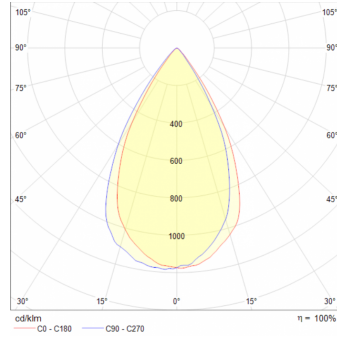

Potencia	Flujo luminoso nominal	IRC	Ángulo
15W	1,400	90	24°/ 36°/ 60° (incluidas)
30W	2,600		
45W	4,000		

Compatibles con riel YS-100/ YS-200

Eficiencia energética:

CÓDIGO:	Flujo luminoso real (lm)	Potencia (W)	Eficacia real (lm/W)
CO 5111 B BC A	1,406.00	14.80	95.00
CO 5111 B BN A	1,564.00	15.20	102.89
CO 5111 N BC A	1,406.00	14.80	95.00
CO 5111 N BN A	1,564.00	15.20	102.89
CO 5112 B BC A	2,826.44	29.90	94.53
CO 5112 B BN A	2,857.11	29.80	95.88
CO 5112 N BC A	2,826.44	29.80	94.53
CO 5112 N BN A	2,857.11	29.90	95.88
CO 5112 G BC A	2,857.11	29.90	95.88
CO 5112 G BN A	2,857.11	29.90	95.88
CO 5113 B BC A	3,864.60	42.50	90.93
CO 5113 B BN A	3,864.60	42.50	90.93
CO 5113 N BC A	3,864.60	42.50	90.93
CO 5113 N BN A	3,864.60	42.50	90.93
CO 5113 G BC A	3,864.60	42.50	90.93
CO 5113 G BN A	3,864.60	42.50	90.93

Corriente de entrada:

Potencia (W)	Corriente de entrada
14.80	0.14 A
15.20	0.14 A
14.80	0.14 A
15.20	0.14 A
29.90	0.12 A
29.90	0.12 A
29.90	0.12 A
29.90	0.12 A
29.90	0.12 A
29.90	0.12 A
29.90	0.12 A
29.90	0.12 A
42.50	0.18 A
42.50	0.18 A
42.50	0.18 A
42.50	0.18 A
42.50	0.18 A
42.50	0.18 A

Fotometrías:

Focus 15W 24°

Focus 15W 36°

Focus 15W 60°

Focus 30W 24°

Focus 30W 36°

Focus 45W 60°

Focus 45W 24°

Focus 45W 36°

Focus 30W 60°

Dimensiones del producto:

Focus 15W

Focus 30W

Focus 45W

Focus color gris:

Focus Gris