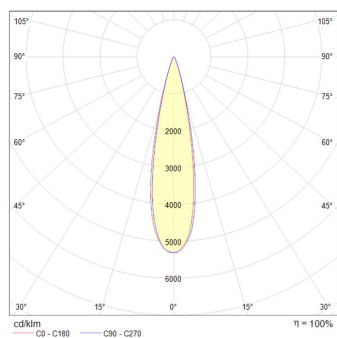

Eficiencia energética:

CÓDIGO:	Flujo luminoso real (lm)	Potencia (W)	Eficacia real (lm/W)
CO 5111 B BC A	1,406.00	14.80	95.00
CO 5111 B BN A	1,564.00	15.20	102.89
CO 5111 N BC A	1,406.00	14.80	95.00
CO 5111 N BN A	1,564.00	15.20	102.89
CO 5112 B BC A	2,826.44	29.90	94.53
CO 5112 B BN A	2,857.11	29.80	95.88
CO 5112 N BC A	2,826.44	29.80	94.53
CO 5112 N BN A	2,857.11	29.90	95.88
CO 5112 G BC A	2,857.11	29.90	95.88
CO 5112 G BN A	2,857.11	29.90	95.88
CO 5113 B BC A	3,864.60	42.50	90.93
CO 5113 B BN A	3,864.60	42.50	90.93
CO 5113 N BC A	3,864.60	42.50	90.93
CO 5113 N BN A	3,864.60	42.50	90.93
CO 5113 G BC A	3,864.60	42.50	90.93
CO 5113 G BN A	3,864.60	42.50	90.93

Corriente de entrada:

Potencia (W)	Corriente de entrada
14.80	0.14 A
15.20	0.14 A
14.80	0.14 A
15.20	0.14 A
29.90	0.12 A
29.90	0.12 A
29.90	0.12 A
29.90	0.12 A
29.90	0.12 A
29.90	0.12 A
29.90	0.12 A
29.90	0.12 A
42.50	0.18 A
42.50	0.18 A
42.50	0.18 A
42.50	0.18 A
42.50	0.18 A
42.50	0.18 A

Fotometrías:

Focus 15W 24°