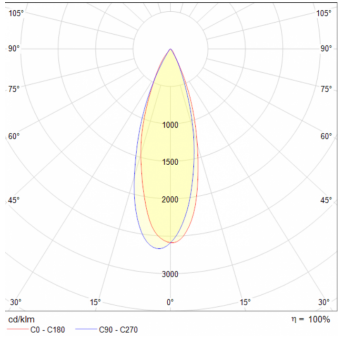

Potencia	Flujo luminoso nominal	IRC	Ángulo
15W	1,400	90	24°/ 36°/ 60° (incluidas)
30W	2,600		
45W	4,000		

Compatibles con riel YS-100/ YS-200

Eficiencia energética:

CÓDIGO:	Flujo luminoso real (lm)	Potencia (W)	Eficacia real (lm/W)
CO 5111 B BC A	1,406.00	14.80	95.00
CO 5111 B BN A	1,564.00	15.20	102.89
CO 5111 N BC A	1,406.00	14.80	95.00
CO 5111 N BN A	1,564.00	15.20	102.89
CO 5112 B BC A	2,826.44	29.90	94.53
CO 5112 B BN A	2,857.11	29.80	95.88
CO 5112 N BC A	2,826.44	29.80	94.53
CO 5112 N BN A	2,857.11	29.90	95.88
CO 5112 G BC A	2,857.11	29.90	95.88
CO 5112 G BN A	2,857.11	29.90	95.88
CO 5113 B BC A	3,864.60	42.50	90.93
CO 5113 B BN A	3,864.60	42.50	90.93
CO 5113 N BC A	3,864.60	42.50	90.93
CO 5113 N BN A	3,864.60	42.50	90.93
CO 5113 G BC A	3,864.60	42.50	90.93
CO 5113 G BN A	3,864.60	42.50	90.93

Corriente de entrada:

Potencia (W)	Corriente de entrada
14.80	0.14 A
15.20	0.14 A
14.80	0.14 A
15.20	0.14 A
29.90	0.12 A
29.90	0.12 A
29.90	0.12 A
29.90	0.12 A
29.90	0.12 A
29.90	0.12 A
29.90	0.12 A
29.90	0.12 A
42.50	0.18 A
42.50	0.18 A
42.50	0.18 A
42.50	0.18 A
42.50	0.18 A
42.50	0.18 A

Fotometrías:

Focus 15W 24°

Focus 15W 36°

Focus 15W 60°

Focus 30W 24°

Focus 30W 36°

Focus 45W 60°

Focus 45W 24°