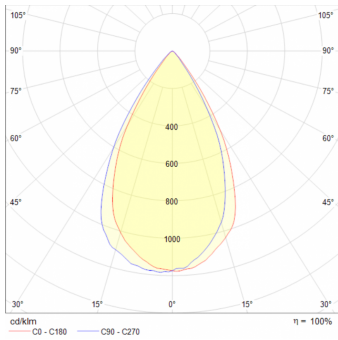

Focus 30W 60°