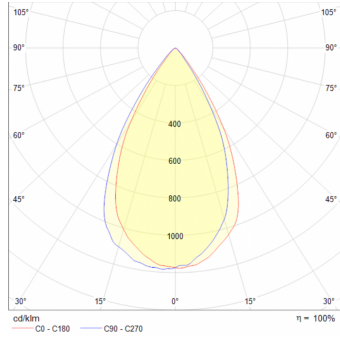

Potencia	Flujo luminoso nominal	IRC	Ángulo
15W	1,400	90	24°/ 36°/ 60° (incluidas)
30W	2,600		
45W	4,000		

Compatibles con riel YS-100/ YS-200

Eficiencia energética:

CÓDIGO:	Flujo luminoso real (lm)	Potencia (W)	Eficacia real (lm/W)
CO 5111 B BC A	1,406.00	14.80	95.00
CO 5111 B BN A	1,564.00	15.20	102.89
CO 5111 N BC A	1,406.00	14.80	95.00
CO 5111 N BN A	1,564.00	15.20	102.89
CO 5112 B BC A	2,826.44	29.90	94.53
CO 5112 B BN A	2,857.11	29.80	95.88
CO 5112 N BC A	2,826.44	29.80	94.53
CO 5112 N BN A	2,857.11	29.90	95.88
CO 5112 G BC A	2,857.11	29.90	95.88
CO 5112 G BN A	2,857.11	29.90	95.88
CO 5113 B BC A	3,864.60	42.50	90.93
CO 5113 B BN A	3,864.60	42.50	90.93
CO 5113 N BC A	3,864.60	42.50	90.93
CO 5113 N BN A	3,864.60	42.50	90.93
CO 5113 G BC A	3,864.60	42.50	90.93
CO 5113 G BN A	3,864.60	42.50	90.93

Corriente de entrada:

Potencia (W)	Corriente de entrada
14.80	0.14 A
15.20	0.14 A
14.80	0.14 A
15.20	0.14 A
29.90	0.12 A
29.90	0.12 A
29.90	0.12 A
29.90	0.12 A
29.90	0.12 A
29.90	0.12 A
29.90	0.12 A
29.90	0.12 A
42.50	0.18 A
42.50	0.18 A
42.50	0.18 A
42.50	0.18 A
42.50	0.18 A
42.50	0.18 A

Fotometrías:

Focus 15W 24°

Focus 15W 36°

Focus 15W 60°

Focus 30W 24°

Focus 30W 36°

Focus 45W 60°

Focus 45W 24°

Focus 45W 36°

Focus 30W 60°

Dimensiones del producto:

Focus 15W

Focus 30W

Focus 45W

Focus color gris:

Focus Gris