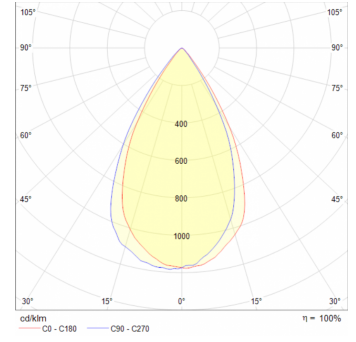

Potencia	Flujo luminoso nominal	IRC	Ángulo
15W	1,400	90	24°/ 36°/ 60° (incluidas)
30W	2,600		
45W	4,000		

Compatibles con riel YS-100/ YS-200

Eficiencia energética:

CÓDIGO:	Flujo luminoso real (lm)	Potencia (W)	Eficacia real (lm/W)
CO 5111 B BC A	1,406.00	14.80	95.00
CO 5111 B BN A	1,564.00	15.20	102.89
CO 5111 N BC A	1,406.00	14.80	95.00
CO 5111 N BN A	1,564.00	15.20	102.89
CO 5112 B BC A	2,826.44	29.90	94.53
CO 5112 B BN A	2,857.11	29.80	95.88
CO 5112 N BC A	2,826.44	29.80	94.53
CO 5112 N BN A	2,857.11	29.90	95.88
CO 5112 G BC A	2,857.11	29.90	95.88
CO 5112 G BN A	2,857.11	29.90	95.88
CO 5113 B BC A	3,864.60	42.50	90.93
CO 5113 B BN A	3,864.60	42.50	90.93
CO 5113 N BC A	3,864.60	42.50	90.93
CO 5113 N BN A	3,864.60	42.50	90.93
CO 5113 G BC A	3,864.60	42.50	90.93
CO 5113 G BN A	3,864.60	42.50	90.93

Corriente de entrada:

Potencia (W)	Corriente de entrada
14.80	0.14 A
15.20	0.14 A
14.80	0.14 A
15.20	0.14 A
29.90	0.12 A
29.90	0.12 A
29.90	0.12 A
29.90	0.12 A
29.90	0.12 A
29.90	0.12 A
29.90	0.12 A
29.90	0.12 A
42.50	0.18 A
42.50	0.18 A
42.50	0.18 A
42.50	0.18 A
42.50	0.18 A
42.50	0.18 A

Fotometrías:

Focus 15W 24°

Focus 15W 36°

Focus 15W 60°

Focus 30W 24°

Focus 30W 36°

Focus 45W 60°

Focus 45W 24°

Focus 45W 36°

Focus 30W 60°

Dimensiones del producto:

Focus 15W

Focus 30W

Focus 45W

Focus color gris:

Focus Gris