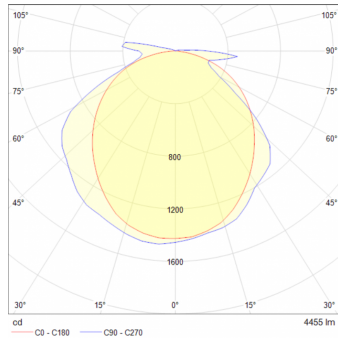

### Información del pedido:

Ejemplo de construcción de código:  
IN 4043 G BN B

Aplicación	Consec.	Color	TCC	Tensión
	4043			
IN	4044	G- Gris	BN- 4000K	B- 100-277V~
	4045			

Potencia	Flujo luminoso nominal	IRC	Ángulo	Dimensiones
18W	1,900			580*77*98mm
40W	4,100	80	120°	1190*77*97mm
56W	5,700			1490*77*97mm

## Corriente de entrada:

CÓDIGO:	Flujo luminoso real (lm)	Potencia (W)	Eficacia real (lm/W)	Potencia (W)	Corriente de entrada
<b>IN 4043</b> G BN B	2,105	18.20	115.66	18.20	0.14 A
<b>IN 4044</b> G BN B	4,459	39.30	113.46	39.30	0.31 A
<b>IN 4045</b> G BN B	5,828	50.70	114.96	50.70	0.40 A

## Fotometrías:

Ocean 18W 120°

Ocean 40W 120°

Ocean 56W 120°