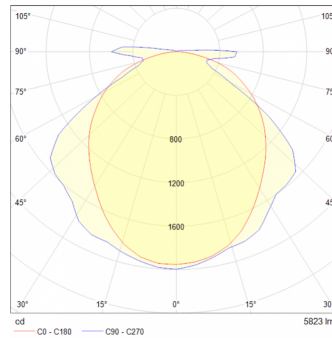

### Información del pedido:

Ejemplo de construcción de código:  
IN 4043 G BN B

Aplicación	Consec.	Color	TCC	Tensión
	4043			
IN	4044	G- Gris	BN- 4000K	B- 100-277V~
	4045			

Potencia	Flujo luminoso nominal	IRC	Ángulo	Dimensiones
18W	1,900			580*77*98mm
40W	4,100	80	120°	1190*77*97mm
56W	5,700			1490*77*97mm

## Corriente de entrada:

CÓDIGO:	Flujo luminoso real (lm)	Potencia (W)	Eficacia real (lm/W)	Potencia (W)	Corriente de entrada
<b>IN 4043</b> G BN B	2,105	18.20	115.66	18.20	0.14 A
<b>IN 4044</b> G BN B	4,459	39.30	113.46	39.30	0.31 A
<b>IN 4045</b> G BN B	5,828	50.70	114.96	50.70	0.40 A

## Fotometrías:

Ocean 18W 120°

Ocean 40W 120°

Ocean 56W 120°

## Dimensiones del producto:

Ocean 18W

Ocean 40W

Ocean 56W

Descargables:

[Ir a sección descargables](#)