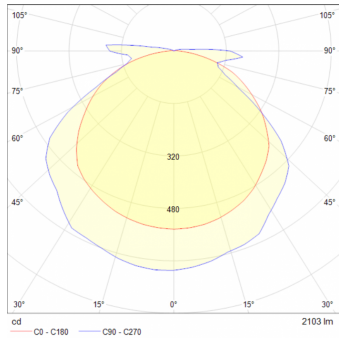

### Datos técnicos generales:

Fuente de Luz	LED integrado
Flujo luminoso nominal (lm)	1,900 - 5,700
Eficiencia nominal (lm/W)	>101
TCC	4000K
IRC	>80
Ángulo de apertura	120°
Potencia	18W/ 40W/ 56W
Tensión	100-277V~
Frecuencia de operación	50 Hz/ 60 Hz
Factor de potencia	>0.90
Distorsión de armónicos (THD)	<5%
Temperatura de operación	-25° a 40°C
Driver	Integrado
Protocolo de control	ON/OFF
Vida promedio / Tipo de vida	30,000h L70
Material del cuerpo	ABS
Material de la óptica / difusor	PC
Color	Gris
IP	65
IK	08
Peso	1 Kg/ 1.6 Kg/ 2.1 Kg
Tipo de instalación	Sobrepuerto
Tipo de producto	A prueba de vapor

### Información del pedido:

Ejemplo de construcción de código:  
IN 4043 G BN B

Aplicación	Consec.	Color	TCC	Tensión
	4043			
IN	4044	G- Gris	BN- 4000K	B- 100-277V~
	4045			

Potencia	Flujo luminoso nominal	IRC	Ángulo	Dimensiones
18W	1,900			580*77*98mm
40W	4,100	80	120°	1190*77*97mm
56W	5,700			1490*77*97mm

## Corriente de entrada:

CÓDIGO:	Flujo luminoso real (lm)	Potencia (W)	Eficacia real (lm/W)	Potencia (W)	Corriente de entrada
<b>IN 4043</b> G BN B	2,105	18.20	115.66	18.20	0.14 A
<b>IN 4044</b> G BN B	4,459	39.30	113.46	39.30	0.31 A
<b>IN 4045</b> G BN B	5,828	50.70	114.96	50.70	0.40 A

## Fotometrías:

Ocean 18W 120°

Ocean 40W 120°

Ocean 56W 120°