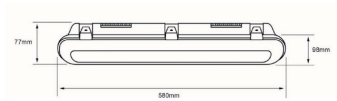

## Fotometrías:

Ocean 18W 120°

Ocean 40W 120°

Ocean 56W 120°

## Dimensiones del producto:

Ocean 18W

Ocean 40W

Ocean 56W

Descargables:

[Ir a sección descargables](#)