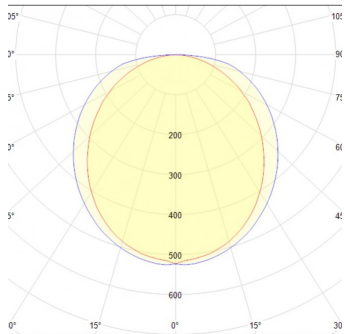

Eficiencia energética:

CÓDIGO:	Flujo luminoso real (lm)	Potencia (W)	Eficacia real (lm/W)
OF 1838 B CC A	3770/ 4640/ 5800	26/ 32/ 40	145
OF 1840 B CC A	3830/ 5100/ 6300	32/ 40/ 50	126.60

Corriente de entrada:

Potencia (W)	Corriente de entrada
26/ 32/ 40	0.32 A - 0.12 A
32/ 40/ 50	0.50 A - 0.18 A

Fotometrías:

Alba 26W/ 32W/ 40W