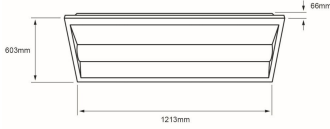

## Dimensiones del producto:

**Alba 26W/ 32W/ 40W**  
**2\*2'**

**Alba 32W/ 40W/ 50W**  
**2\*4'**

Descargables:

[Ir a sección descargables](#)