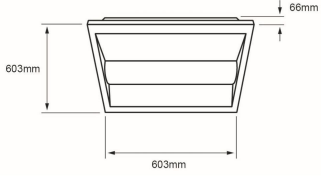

## Fotometrías:

Alba 26W/ 32W/ 40W

Alba 32W/ 40W/ 50W

## Dimensiones del producto:

**Alba 26W/ 32W/ 40W**  
**2\*2'**

**Alba 32W/ 40W/ 50W**  
**2\*4'**

Descargables:

[Ir a sección descargables](#)