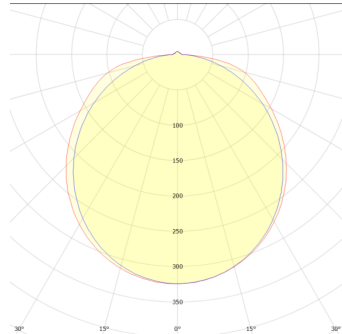

Alba 32W/ 40W/ 50W